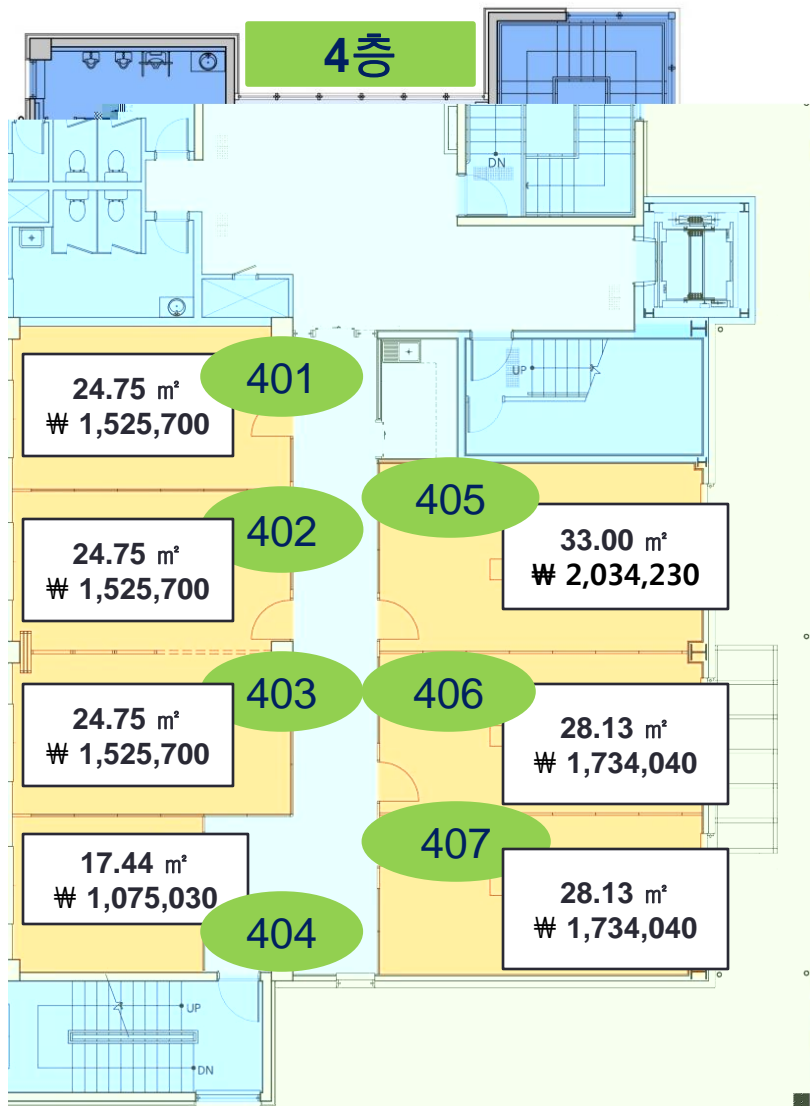

성북구 사회적경제
Seongbuk Social Economy

경제에
가치를
담다!

성북구 마을 · 사회적경제센터

입주공간 공용공간

2. 공용공간

○ 2층 (오픈 오피스 1실, 세미나실 1실, 쉼터, 휴카페)

▶ 실내투시도

▶ 오픈 오피스

▶ 실내투시도

▶ 사무공간

- 개방형 사무공간

▶ 강의실

- 교육, 세미나, 소모임 공간

■ 투시도

경제에
가치를
담다!

성북구
사회적경제