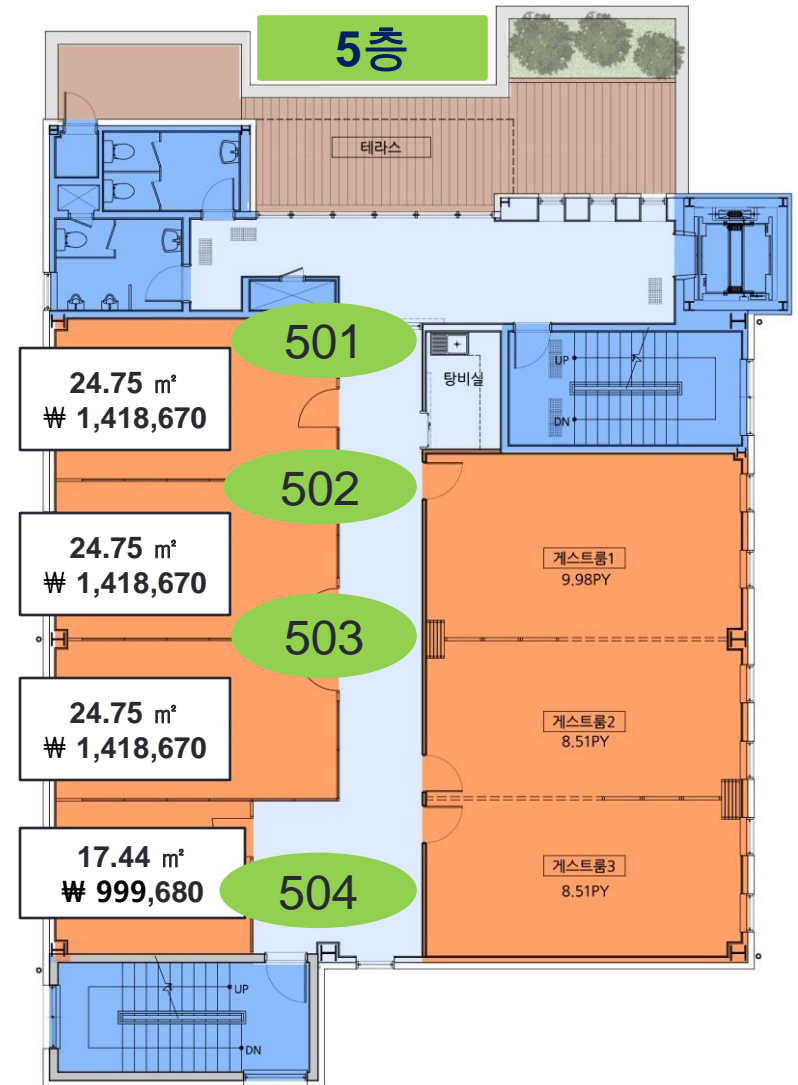

성북구 사회적경제
Seongbuk Social Economy

경제에
가치를
담다!

성북구 마을 · 사회적경제센터

입주공간 공용공간

2. 공용공간

○ 2층 (오픈 오피스 1실, 세미나실 1실, 쉼터, 휴카페)

▶ 실내투시도

▶ 오픈 오피스

▶ 실내투시도

▶ 사무공간

- 개방형 사무공간

▶ 강의실

- 교육, 세미나, 소모임 공간

■ 투시도

경제에
가치를
담다!

성북구
사회적경제