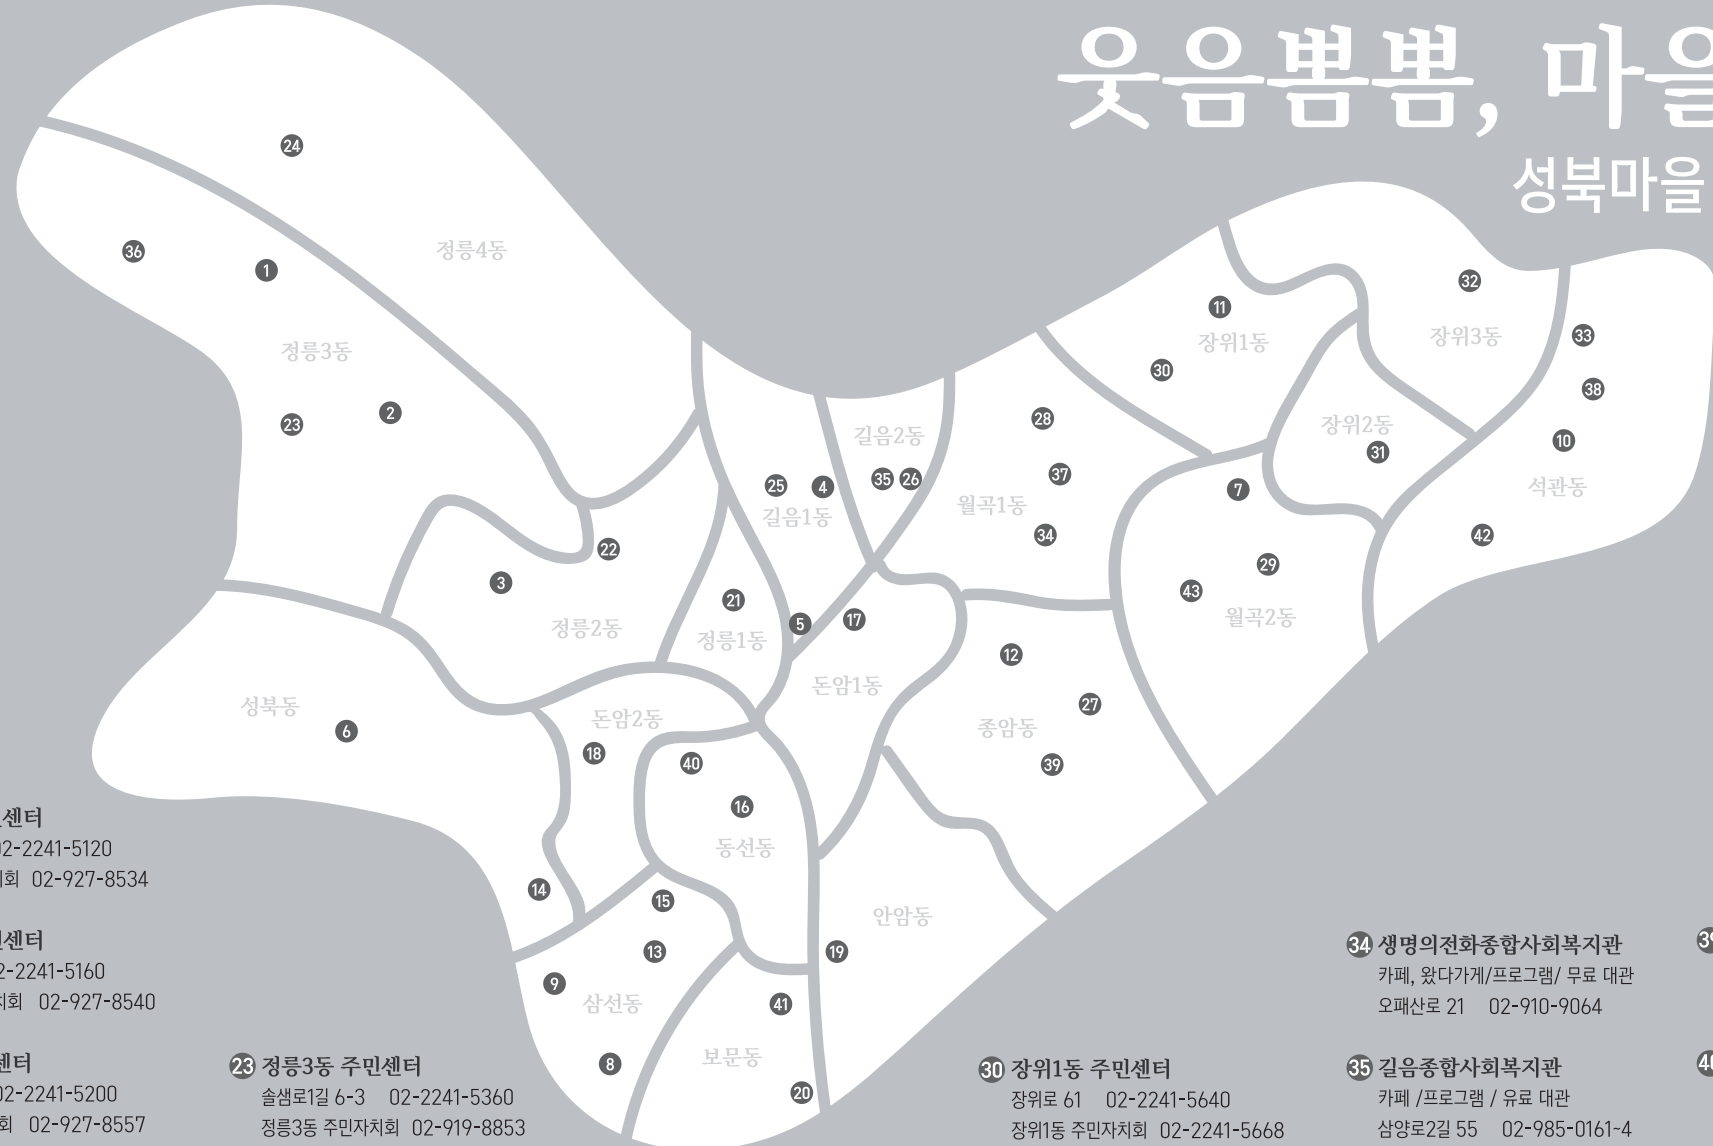

성북구에는 총 20개의 행정동이 있고,
7개의 도시재생마을이 있습니다.

함께 모여 이야기를 나누면 몰랐던 마을이 보이고
함께 하면 더 즐거운 이야기가 샘솟습니다.

이 지도는 성북구의 마을지원활동가가 마을마다 다니며
마을활동에 도움이 될만한 공간을 조사하여 만든 지도입니다.

저희가 발굴한 공간은 누구나 찾아갈 수 있는
주민커뮤니티센터나 도서관, 복지관도 있고
이용 가능한 대상이 한정된 곳도 있습니다.
그리고 마을 작은도서관이나 공방, 카페, 대관 및
이용 가능한 다양한 공간에 대한 정보가 있습니다.

#대안적마을 #마을사랑방 #어르신돌봄

☞ 성북구 삼선교로4길 152 마을사랑방
☎ 02-747-6004 (동네목수)

전통시장 연계 장위마을

#벽화마을 #지역연계장터 #건강한공동체

☞ 성북구 장위로21다길 53 장위행복누림복합센터
☎ 02-2241-2811(장위도시재생지원센터)

마을과 예술의 만남 369마을

#지역,청년,대학연계 #예술터 #예술공방

☞ 성북구 삼선동1가 2(사랑마트 건너편건물2층,369마을공작소)
☎ 02-6448-2343

중랑천의 옛이름 한천마을

#어르신함께밥상 #작은실천마을 #안전한마을

☞ 성북구 한천로550 주민공동이용시설
☎ 02-962-8831

성북구마을사회적경제센터
Seongbuk Community-Social Economy Center

성북구마을사회적경제센터
마을공동체/ 공간지원/ 사회적경제조직 지원
성북구 종암로25길 29 3층
T. 02-927-9501 H. sbnet.or.kr

성북구 전역

웃음뽀뽀, 마을톡톡!

성북마을 권역별 지도

1 삼덕마을주민공동이용시설
주민공동이용시설/ 프로그램/ 공유부엌
솔샘로 15다길 6-6 02-943-6262

2 정든마을주민공동이용시설
주민공동이용시설/도서관/프로그램/공유부엌
솔샘로6길 18-8 02-941-3131

3 정릉마실(교수단지)
정릉/ 정원축제/ 도도로(마을에서 도자 만들기)
아리랑로19길 97

4 소리마을주민커뮤니티센터
주민이용시설/ 작은도서관/ 프로그램
삼양로 9길 14-7 02-909-3839