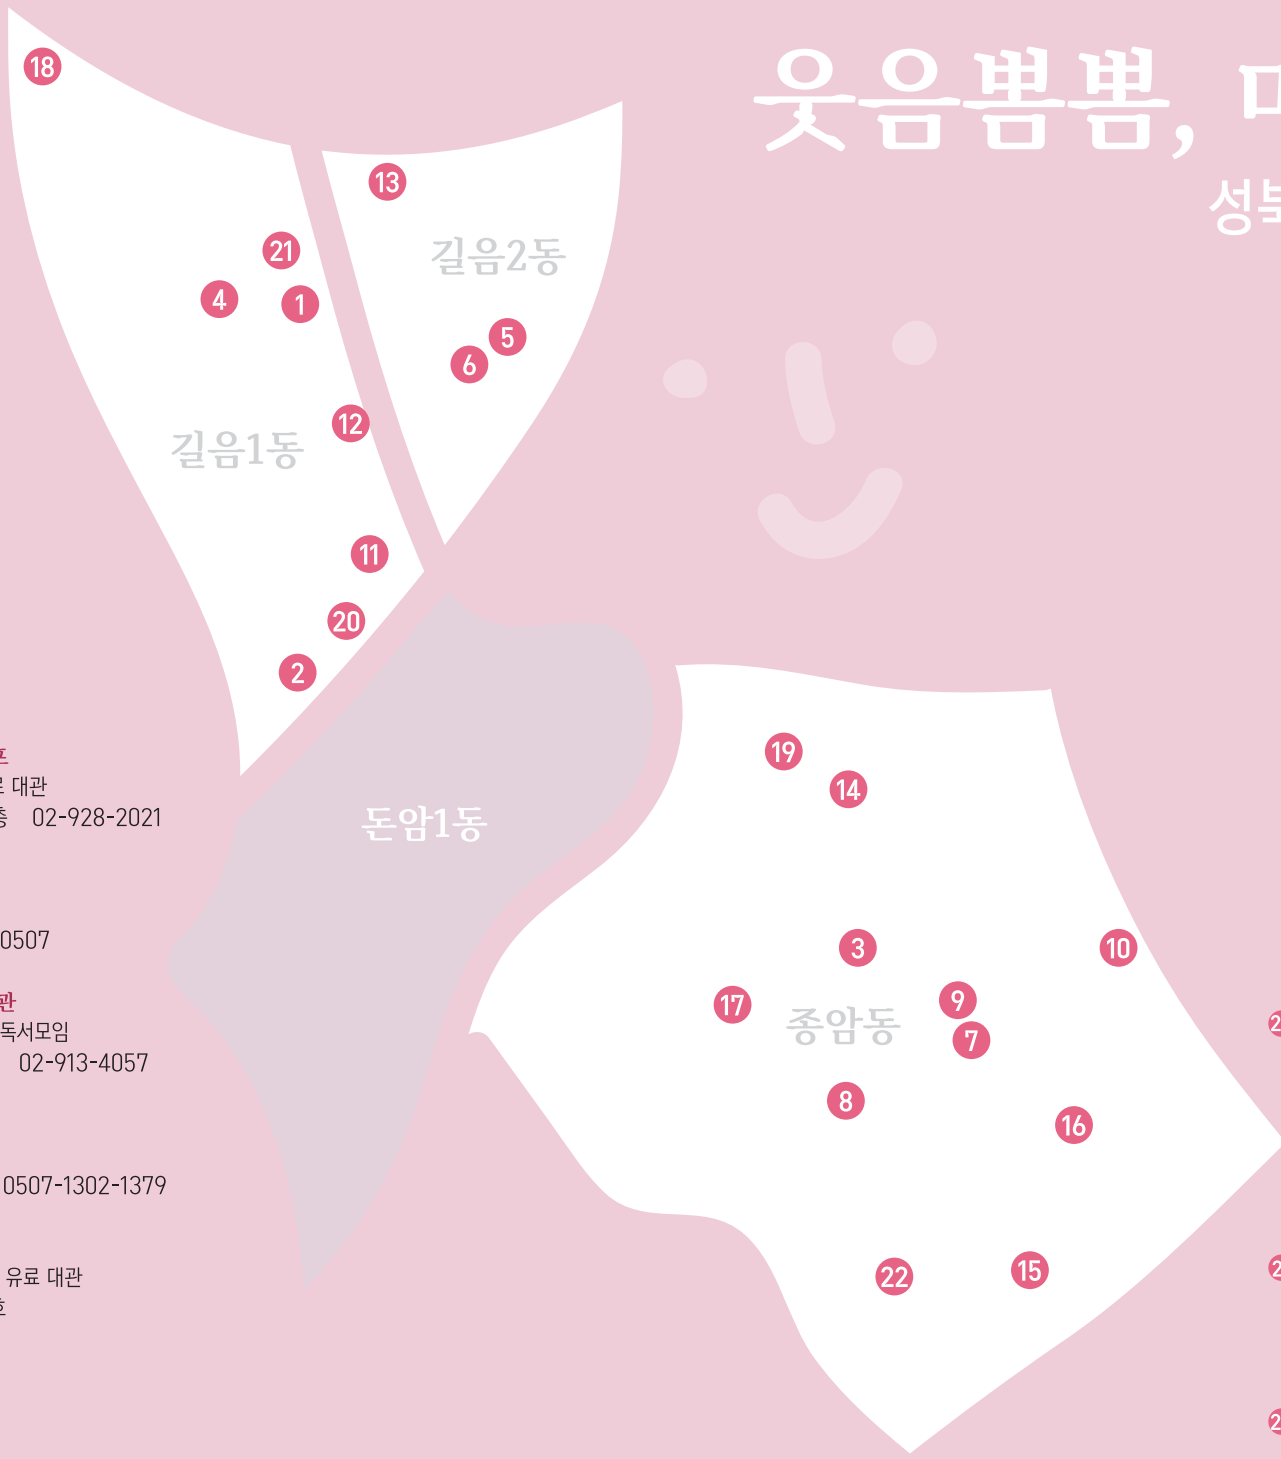

- 📍 성북구 삼선동1가 2(사랑마트 건너편건물2층,369마을공작소)
- ☎ 02-6448-2343

중랑천의 옛이름 한천마을

#어르신함께밥상 #작은실천마을 #안전한마을

- 📍 성북구 한천로550 주민공동이용시설
- ☎ 02-962-8831

성북구마을사회적경제센터
마을공동체/ 공간지원/ 사회적경제조직 지원
성북구 종암로25길 29 3층
T. 02-927-9501 H. sbnet.or.kr

길음 종암

웃음뽀뽀, 마을톡톡!

성북마을 권역별 지도

1 길음소리마을주민커뮤니티센터
작은도서관/ 프로그램/ 유무료 대관
삼양로9길 14-7
02-909-3839

2 길음아지트
마을활력소/ 공간대관/ 프로그램
동소문로 지하 234

3 성북구마을사회경제센터
공간대관/ 강당/ 청소년공유공간
종암로25길 29
02-927-9501

4 길음1동 주민센터
길음로 92 02-2241-5440
길음1동 주민자치회
02-2241-5453